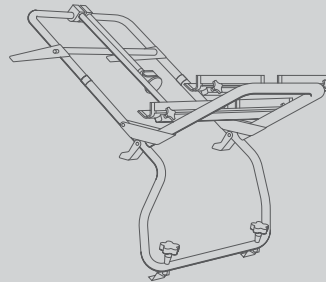

Transport 10